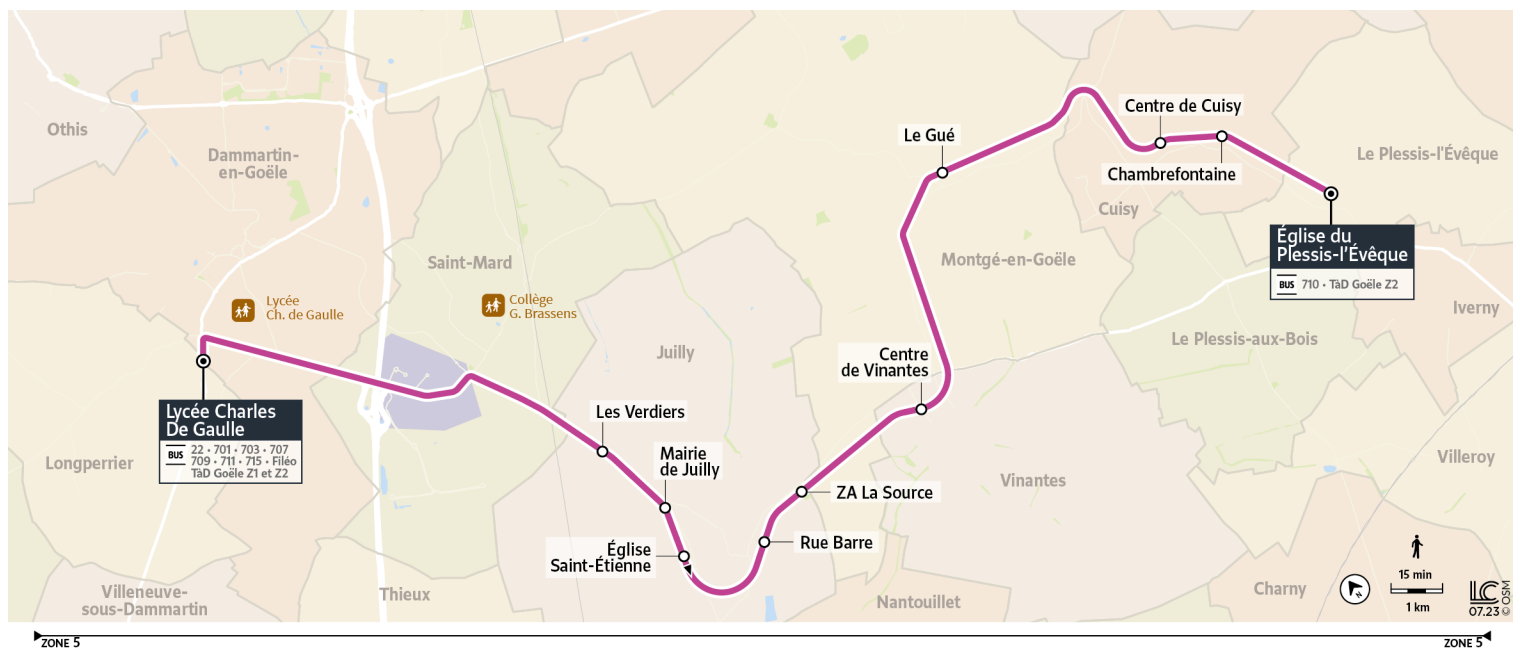

## LONGPERRIER - Lycée Charles de Gaulle

Horaires valables à partir du 6 novembre 2023 en période scolaire

		Du lundi au vendredi	
LE PLESSIS-L'ÉVÊQUE	Église du Plessis-l'Évêque	7:37	8:37
	Chambrefontaine	7:39	8:39
CUISY	Centre de Cuisy	7:41	8:41
MONTGÉ-EN-GOËLE	Le Gué	7:47	8:47
VINANTES	Centre de Vinantes	7:52	8:52
JUILLY	Z.A. La Source	7:57	8:57
	Rue Barre	7:57	8:57
	Mairie de Juilly	7:58	8:58
	Les Verdiers	7:59	8:59
LONGPERRIER	Lycée Charles de Gaulle	8:15	9:15

# 712 A

Direction :

## Église du Plessis-l'Évêque

Horaires valables à partir du 6 novembre 2023 en période scolaire

		Du lundi au vendredi				
LONGPERRIER	Lycée Charles de Gaulle	11:40	12:40	15:40	16:38	17:40
JUILLY	Les Verdiers	11:56	12:56	15:56	16:54	17:56
	Mairie de Juilly	11:58	12:58	15:58	16:56	17:58
	Église Saint-Etienne	12:01	13:01	16:01	16:59	18:01
	Rue Barre	12:01	13:01	16:01	16:59	18:01
	Z.A. La Source	12:02	13:02	16:02	17:00	18:02
VINANTES	Centre de Vinantes	12:06	13:06	16:06	17:04	18:06
MONTGÉ-EN-GOËLE	Le Gué	12:11	13:11	16:11	17:09	18:11
CUISY	Centre de Cuisy	12:16	13:16	16:16	17:14	18:16
	Chambrefontaine	12:18	13:18	16:18	17:16	18:18
LE PLESSIS-L'ÉVÊQUE	Église du Plessis-l'Évêque	12:20	13:20	16:20	17:18	18:20