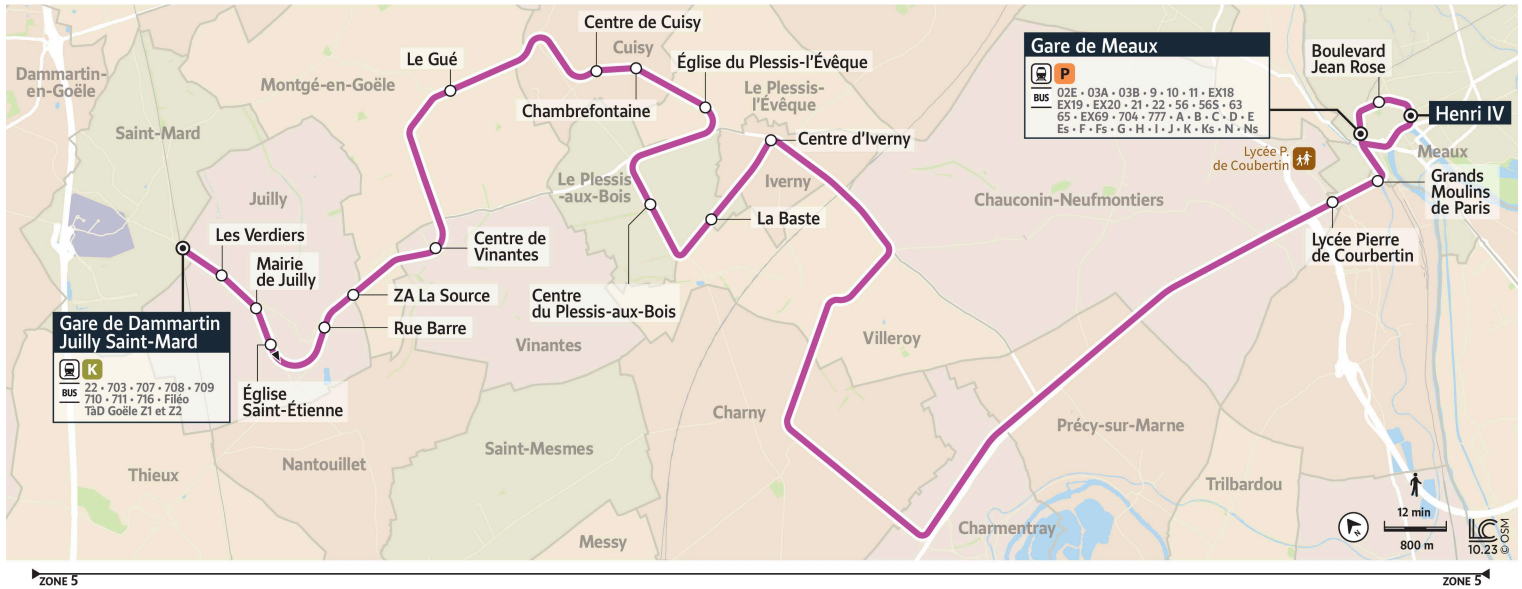

712 E

Direction : MEAUX - Henri IV

Horaires valables à partir du 6 novembre 2023 en période scolaire

		Du lundi au vendredi	
SAINT-MARD	Gare de Dammartin-Juilly-Saint-Mard	7:05	8:05
JULLY	Les Verdiers	7:10	8:10
	Mairie de Juilly	7:11	8:11
	Église Saint-Etienne	7:12	8:12
	Rue Barre	7:12	8:12
	Z.A. La Source	7:13	8:13
VINANTES	Centre de Vinantes	7:18	8:18
MONTGÉ-EN-GOËLE	Le Gué	7:19	8:19
CUISY	Centre de Cuisy	7:24	8:24
	Chambrefontaine	7:26	8:26
LE PLESSIS-L'ÉVÊQUE	Église du Plessis-l'Évêque	7:28	8:28
LE PLESSIS-AUX-BOIS	Centre du Plessis-aux-Bois	7:31	8:31
	La Baste	7:33	8:33
IVERNY	Centre d'Iverny	7:35	8:35
MEAUX	Lycée Pierre de Coubertin	8:01	9:01
	Grands Moulins de Paris	8:10	9:10
	Boulevard Jean Rose	8:13	9:13
	Henri IV	8:15	9:15

Bon à savoir

→ Pas de service les dimanches et jours fériés.

→ Ces horaires sont donnés à titre indicatif et sont soumis aux aléas de circulation.