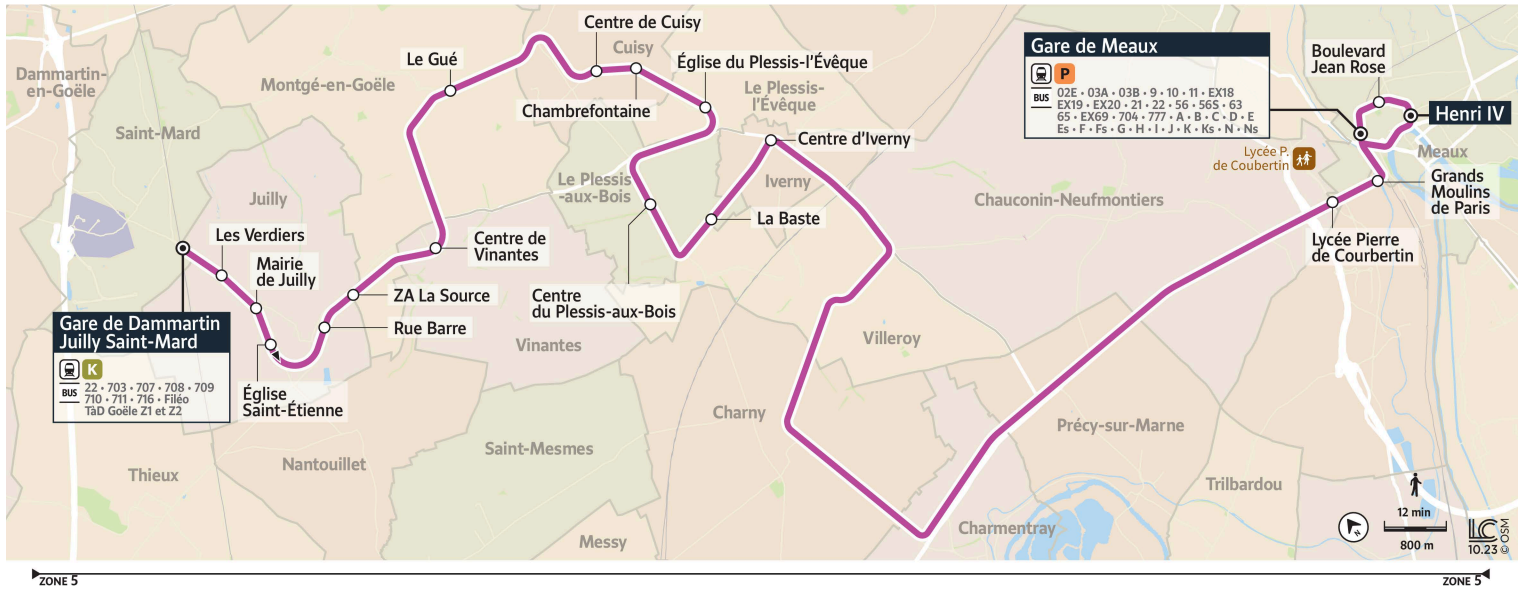

712 E

Direction :

Gare de Dammartin-Juilly-Saint-Mard

Horaires valables à partir du 6 novembre 2023 en période scolaire

		Du lundi au vendredi			
MEAUX	Gare de Meaux	11:30	12:30	16:45	17:46
	Henri IV	11:34	12:34	16:49	17:50
	Boulevard Jean Rose	11:36	12:36	16:51	17:52
	Lycée Pierre de Coubertin	11:39	12:39	16:54	17:55
IVERNY	Centre d'Iverny	11:54	12:54	17:09	18:10
LE PLESSIS-AUX-BOIS	La Baste	11:56	12:56	17:11	18:12
	Centre du Plessis-aux-Bois	11:58	12:58	17:13	18:14
LE PLESSIS-L'ÉVÊQUE	Église du Plessis-l'Évêque	12:01	13:01	17:16	18:17
	Chambrefontaine	12:03	13:03	17:18	18:19
CUISY	Centre de Cuisy	12:05	13:05	17:20	18:21
MONTGÉ-EN-GOËLE	Le Gué	12:11	13:11	17:26	18:27
VINANTES	Centre de Vinantes	12:16	13:16	17:31	18:32
JULLY	Z.A. La Source	12:21	13:21	17:36	18:37
	Rue Barre	12:21	13:21	17:36	18:37
	Mairie de Juilly	12:22	13:22	17:37	18:38
	Les Verdiers	12:23	13:23	17:38	18:39
SAINT-MARD	Gare de Dammartin-Juilly-Saint-Mard	12:28	13:28	17:43	18:44

i Circule le mercredi uniquement en période scolaire.

i Circule les lundis, mardis, jeudis et vendredis uniquement en période scolaire.

i Bon à savoir

→ Pas de service les dimanches et jours fériés.

→ Ces horaires sont donnés à titre indicatif et sont soumis aux aléas de circulation.