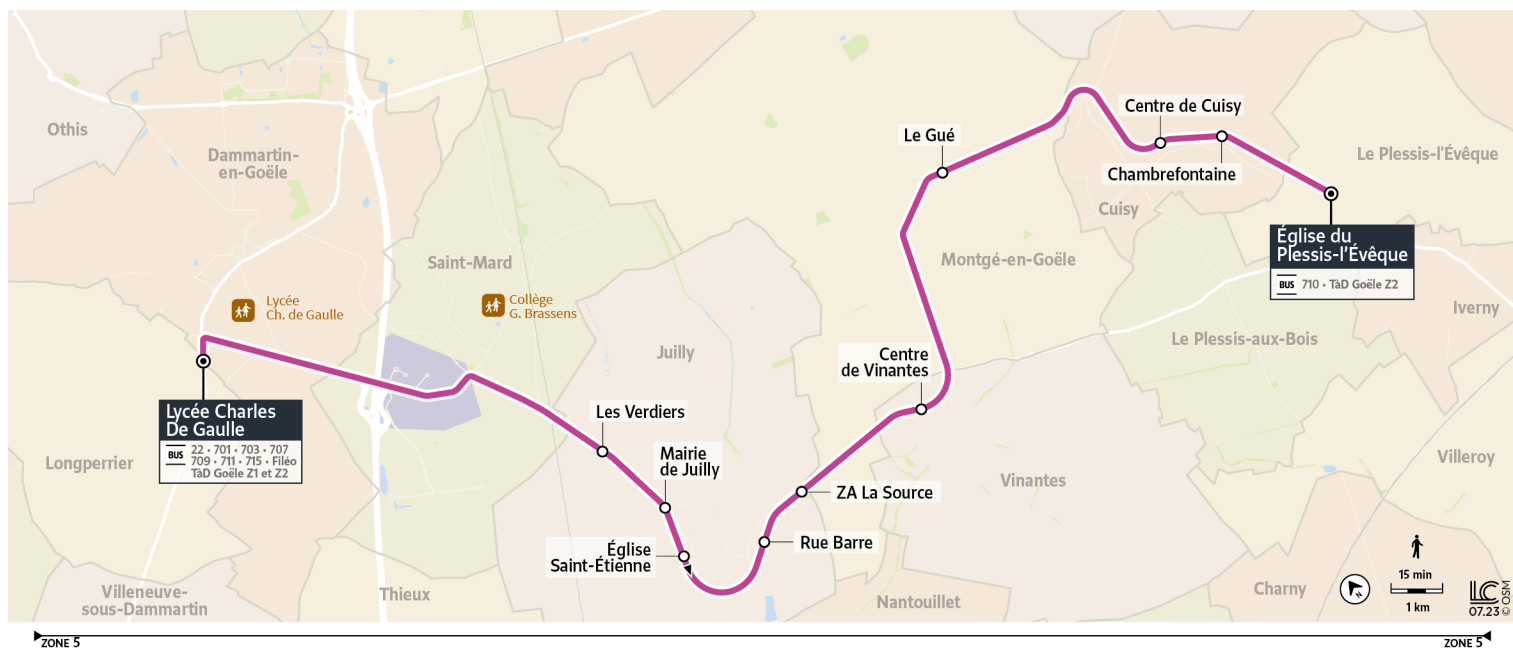

# 712 A

Direction :

## LONGPERRIER - Lycée Charles de Gaulle

Horaires valables à partir du 6 novembre 2023 en période scolaire

		Du lundi au vendredi	
LE PLESSIS-L'ÉVÊQUE	Église du Plessis-l'Évêque	7:37	8:37
	Chambrefontaine	7:39	8:39
CUISY	Centre de Cuisy	7:41	8:41
MONTGÉ-EN-GOËLE	Le Gué	7:47	8:47
VINANTES	Centre de Vinantes	7:52	8:52
JUILLY	Z.A. La Source	7:57	8:57
	Rue Barre	7:57	8:57
	Mairie de Juilly	7:58	8:58
	Les Verdiers	7:59	8:59
LONGPERRIER	Lycée Charles de Gaulle	8:15	9:15