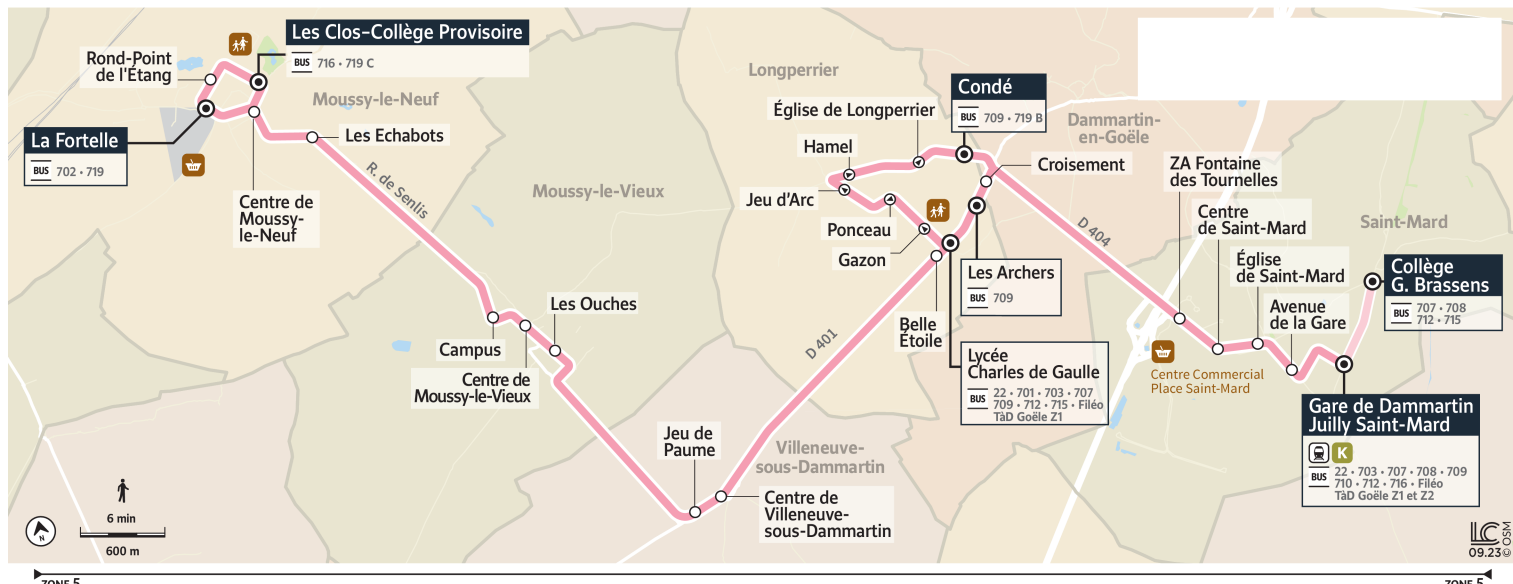

711

Direction :

Gare de Dammartin-Juilly-Saint-Mard

Horaires valables à partir du 11 septembre 2023

		Du lundi au vendredi														
MOUSSY-LE-NEUF	La Fortelle	5:17	5:47	6:17		6:50	7:00	7:14	7:53	8:00		8:55				
	Rond-Point de l'Étang	5:20	5:50	6:20		6:53	7:03	7:17	7:56	8:03		8:58				
	Les Clos-Collège Provisoire	5:21	5:51	6:21		6:54	7:04	7:18	7:57	8:04		8:59	12:20	16:20	17:20	
	Centre de Moussy-le-Neuf	5:22	5:52	6:22		6:55	7:05	7:19	7:58	8:05		9:00	12:21	16:21	17:21	
	Les Echabots	5:23	5:53	6:23		6:56	7:06	7:20	7:59	8:06		9:01	12:22	16:22	17:22	
MOUSSY-LE-VIEUX	Campus	5:25	5:55	6:25		6:58	7:08	7:22	8:01	8:08		9:03	12:24	16:24	17:24	
	Centre de Moussy-le-Vieux	5:27	5:57	6:27		7:00	7:10	7:24	8:03	8:10		9:05	12:27	16:27	17:27	
	Les Ouches	5:29	5:59	6:29		7:02	7:12	7:26	8:05	8:12		9:07	12:28	16:28	17:28	
VILLENEUVE-SOUS-DAMMARTIN	Jeu de Paume	5:32	6:02	6:32		7:05	7:15	7:29	8:08	8:15		9:10	12:31	16:31	17:31	
	Centre de Villeneuve	5:33	6:03	6:33		7:06	7:16	7:30	8:09	8:16		9:11	12:32	16:32	17:32	
LONGPERRIER	Belle Étoile	5:35	6:05	6:35		7:08	7:18	7:32	8:11	8:18		9:13	12:36	16:36	17:36	
	Lycée Charles de Gaulle								8:11	8:18						
	Les Archers	5:05			6:47						8:30	9:13				
	Gazon	5:06	5:35	6:05	6:35	6:48	7:08	7:18	7:32	8:12		8:31	9:14	12:38	16:38	17:38
	Ponceau	5:07	5:36	6:06	6:36	6:49	7:09	7:19	7:33	8:13		8:32	9:15	12:40	16:40	17:40
	Jeu d'Arc	5:09	5:38	6:08	6:38	6:51	7:11	7:21	7:35	8:15		8:34	9:17	12:42	16:42	17:42
	Hamel	5:09	5:38	6:08	6:38	6:51	7:11	7:21	7:35	8:15		8:34	9:17	12:42	16:42	17:42
	Église de Longperrier	5:10	5:39	6:09	6:39	6:52	7:12	7:22	7:36	8:16		8:35	9:18	12:44	16:44	17:44
	Condé	5:11	5:40	6:10	6:40	6:53	7:13	7:23	7:37	8:17		8:36	9:19	12:45	16:45	17:45
	Croisement	5:13	5:41	6:11	6:41	6:55	7:14	7:24	7:38	8:19		8:38	9:21			
SAINT-MARD	Z.A. Fontaine des Tournelles	5:17	5:45	6:15	6:45	6:59	7:18	7:28	7:42	8:23		8:42	9:25			
	Église de Saint-Mard	5:18	5:46	6:16	6:46	7:00	7:19	7:29	7:43	8:24		8:43	9:26			
	Centre de Saint-Mard	5:19	5:47	6:17	6:47	7:01	7:20	7:30	7:44	8:25		8:44	9:27			
	Avenue de la Gare	5:20	5:48	6:18	6:48	7:02	7:21	7:31	7:45	8:26		8:45	9:28			
	Gare de Dammartin-Juilly-Saint-Mard	5:22	5:50	6:20	6:50	7:04	7:23	7:33	7:48	8:29		8:48	9:31			
	Collège Georges Brassens								7:50			8:50				

- Circule les lundis, mardis, jeudis et vendredis uniquement en période scolaire.
- Circule le mercredi uniquement en période scolaire.
- Circule uniquement en période scolaire.
- Circule uniquement le samedi en période scolaire.

Bon à savoir

- → Pas de service les dimanches et jours fériés.
- → Ces horaires sont donnés à titre indicatif et sont soumis aux aléas de circulation.