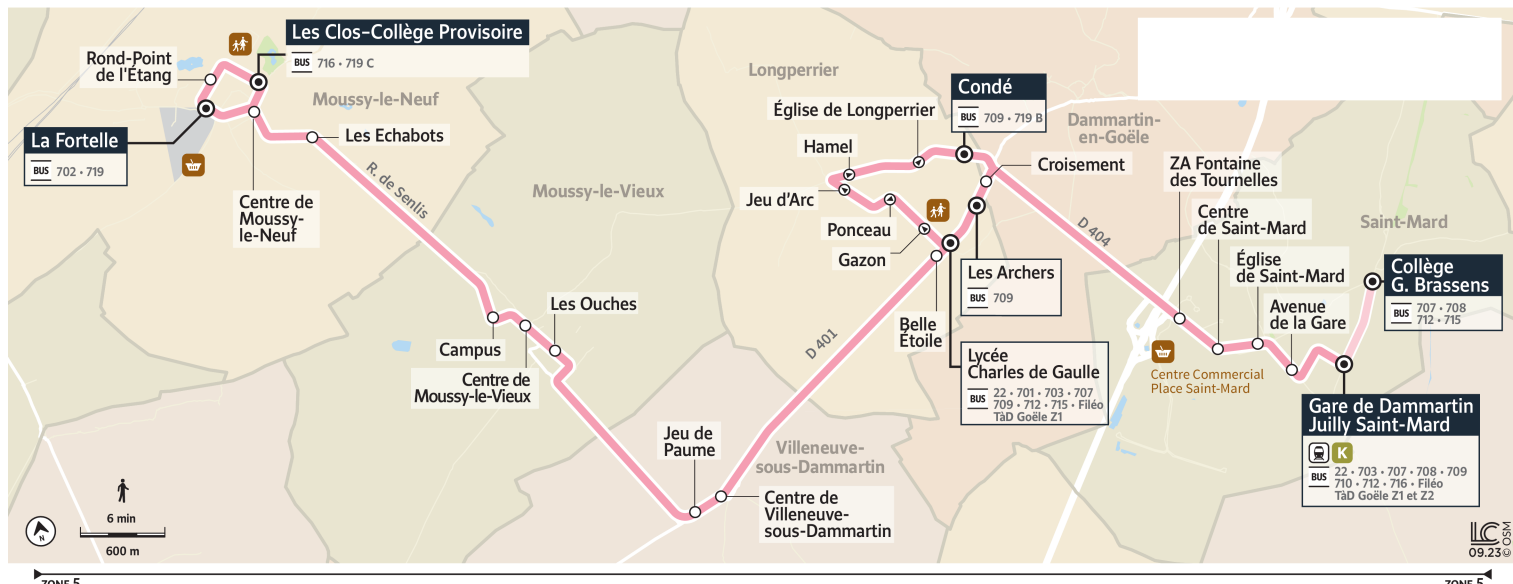

711

Direction :
La fortelle

Horaires valables à partir du 11 septembre 2023

		Samedi
SAINT-MARD	Gare de Dammartin-Juilly-Saint-Mard	13:35
	Avenue de la Gare	13:37
	Centre de Saint-Mard	13:38
	Église de Saint-Mard	13:39
	Z.A. Fontaine des Tournelles	13:40
DAMMARTIN-EN-GOËLE	Croisement	13:43
LONGPERRIER	Les Archers	13:45
	Gazon	13:45
	Ponceau	13:47
	Jeu d'Arc	13:48
	Hamel	13:48
	Église de Longperrier	13:49
	Condé	13:50
Belle Étoile	13:53	
VILLENEUVE-SOUS-DAMMARTIN	Centre de Villeneuve-sous-Dammartin	13:58
	Jeu de Paume	13:58
	Carrefour	13:59
MOUSSY-LE-VIEUX	Les Ouches	14:01
	Centre de Moussy-le-Vieux	14:02
	Campus	14:04
MOUSSY-LE-NEUF	Les Échabots	14:06
	Centre de Moussy-le-Neuf	14:08
	Rond-Point de l'Étang	14:09
	Les Clos-Collège Provisoire	14:10
	La Fortelle	14:12

- Circule uniquement en période scolaire.
- Circule le mercredi uniquement en période scolaire.
- Circule les lundis, mardis, jeudis et vendredis uniquement en période scolaire.
- Circule uniquement le samedi en période scolaire.

Bon à savoir

- → Pas de service les dimanches et jours fériés.
- → Ces horaires sont donnés à titre indicatif et sont soumis aux aléas de circulation.