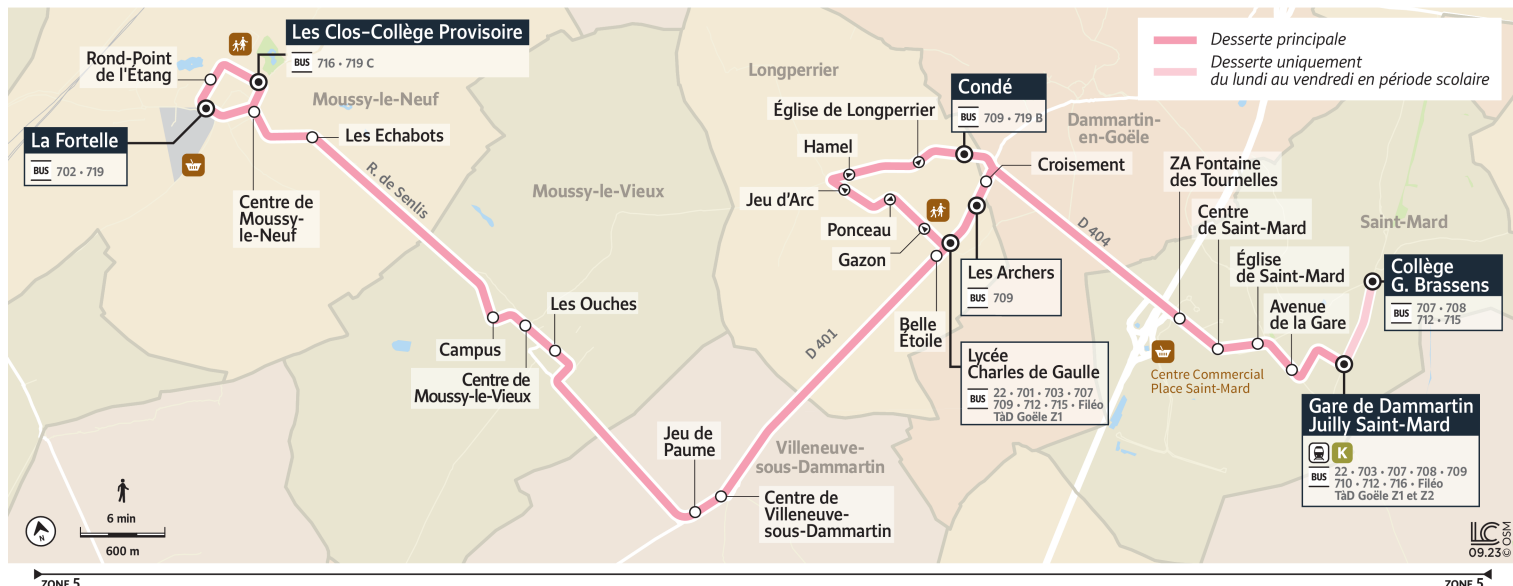

- Circule les lundis, mardis, jeudis et vendredis uniquement en période scolaire.
- Circule le mercredi uniquement en période scolaire.
- Circule uniquement en période scolaire.
- Circule uniquement le samedi en période scolaire.

## Gare de Dammartin-Juilly-Saint-Mard

Horaires valables à partir du 11 septembre 2023

	Samedi
<b>MOUSSY-LE-NEUF</b>	La Fortelle 7:00
	Rond-Point de l'Étang 7:03
	Les Clos-Collège Provisoire 7:04
	Centre de Moussy-le-Neuf 7:05
	Les Échabots 7:06
<b>MOUSSY-LE-VIEUX</b>	Campus 7:07
	Centre de Moussy-le-Vieux 7:09
	Les Ouches 7:11
<b>VILLENEUVE-SOUS-DAMMARTIN</b>	Jeu de Paume 7:13
	Centre de Villeneuve 7:14
<b>LONGPERRIER</b>	Belle Étoile 7:16
	Gazon 7:16
	Ponceau 7:17
	Jeu d'Arc 7:19
	Hamel 7:19
	Église de Longperrier 7:20
	Condé 7:21
	Croisement 7:22
<b>SAINT-MARD</b>	Z.A. Fontaine des Tournelles 7:27
	Église de Saint-Mard 7:29
	Centre de Saint-Mard 7:30
	Avenue de la Gare 7:31
	Gare de Dammartin-Juilly-Saint-Mard 7:32