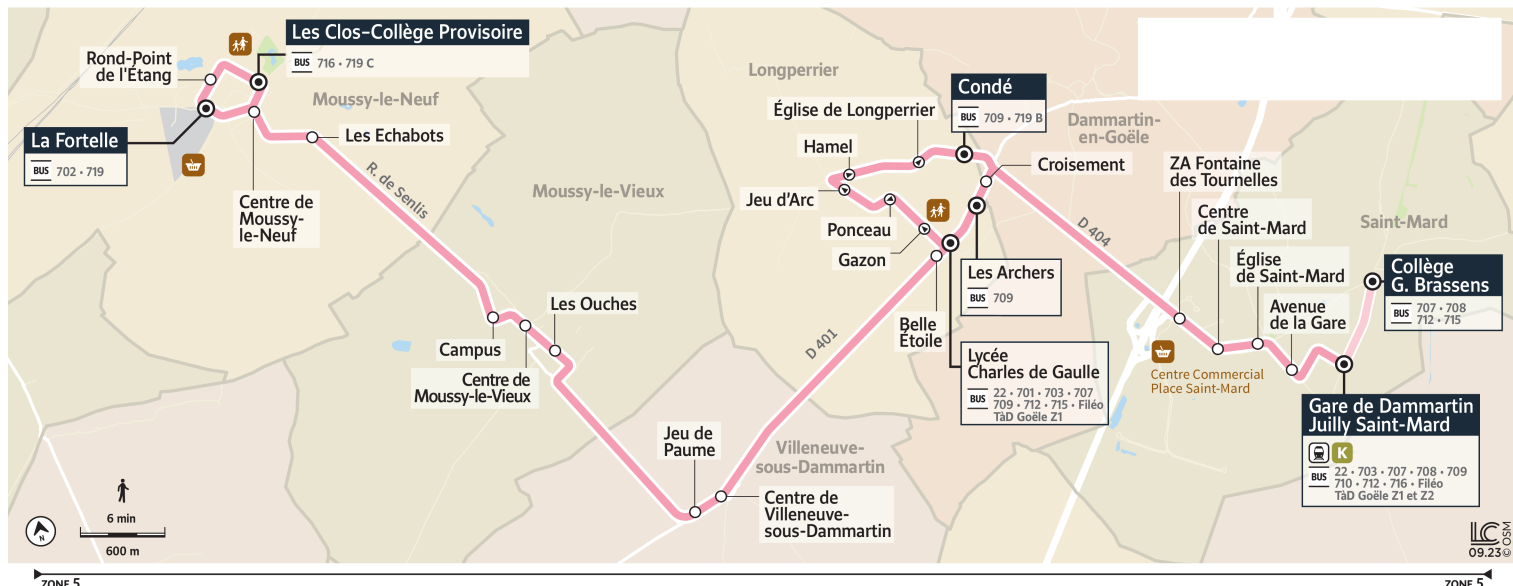

## Direction : MOUSSY-LE-NEUF - La Fortelle

Horaires valables à partir du 11 septembre 2023

		Du lundi au vendredi					
<b>SAINT-MARD</b>	Gare de Dammartin-Juilly-Saint-Mard	18:17	18:40	18:52	19:20	19:55	20:20
	Avenue de la Gare	18:20	18:43	18:55	19:23	19:58	20:23
	Centre de Saint-Mard	18:21	18:44	18:56	19:24	19:59	20:24
	Église de Saint-Mard	18:22	18:45	18:57	19:25	20:00	20:25
	Z.A. Fontaine des Tournelles	18:23	18:46	18:58	19:26	20:01	20:26
<b>DAMMARTIN-EN-GOËLE</b>	Croisement	18:26	18:50	19:01	19:29	20:04	20:29
<b>LONGPERRIER</b>	Les Archers	18:28	18:51	19:03	19:31	20:06	20:31
	Gazon	18:28	18:52	19:03	19:31	20:06	20:31
	Ponceau	18:30	18:53	19:05	19:33	20:08	20:33
	Jeu d'Arc	18:31	18:55	19:06	19:34	20:09	20:34
	Hamel	18:31	18:56	19:06	19:34	20:09	20:34
	Église de Longperrier	18:32	18:57	19:07	19:35	20:10	20:35
	Condé	18:33	18:58	19:08	19:36	20:11	20:36
Belle Étoile	18:36		19:11	19:39	20:14	20:39	
<b>VILLENEUVE-SOUS-DAMMARTIN</b>	Centre de Villeneuve-sous-Dammartin	18:41		19:16	19:44	20:19	20:44
	Jeu de Paume	18:41		19:16	19:44	20:19	20:44
	Carrefour	18:42		19:17	19:45	20:20	20:45
<b>MOUSSY-LE-VIEUX</b>	Les Ouches	18:44		19:19	19:47	20:22	20:47
	Centre de Moussy-le-Vieux	18:45		19:20	19:48	20:23	20:48
	Campus	18:47		19:22	19:50	20:25	20:50
<b>MOUSSY-LE-NEUF</b>	Les Echabots	18:49		19:24	19:52	20:27	20:52
	Centre de Moussy-le-Neuf	18:51		19:26	19:54	20:29	20:54
	Rond-Point de l'Étang	18:52		19:27	19:55	20:30	20:55
	Les Clos-Collège Provisoire	18:53		19:28	19:56	20:31	20:56
	La Fortelle	18:55		19:30	19:58	20:33	20:58