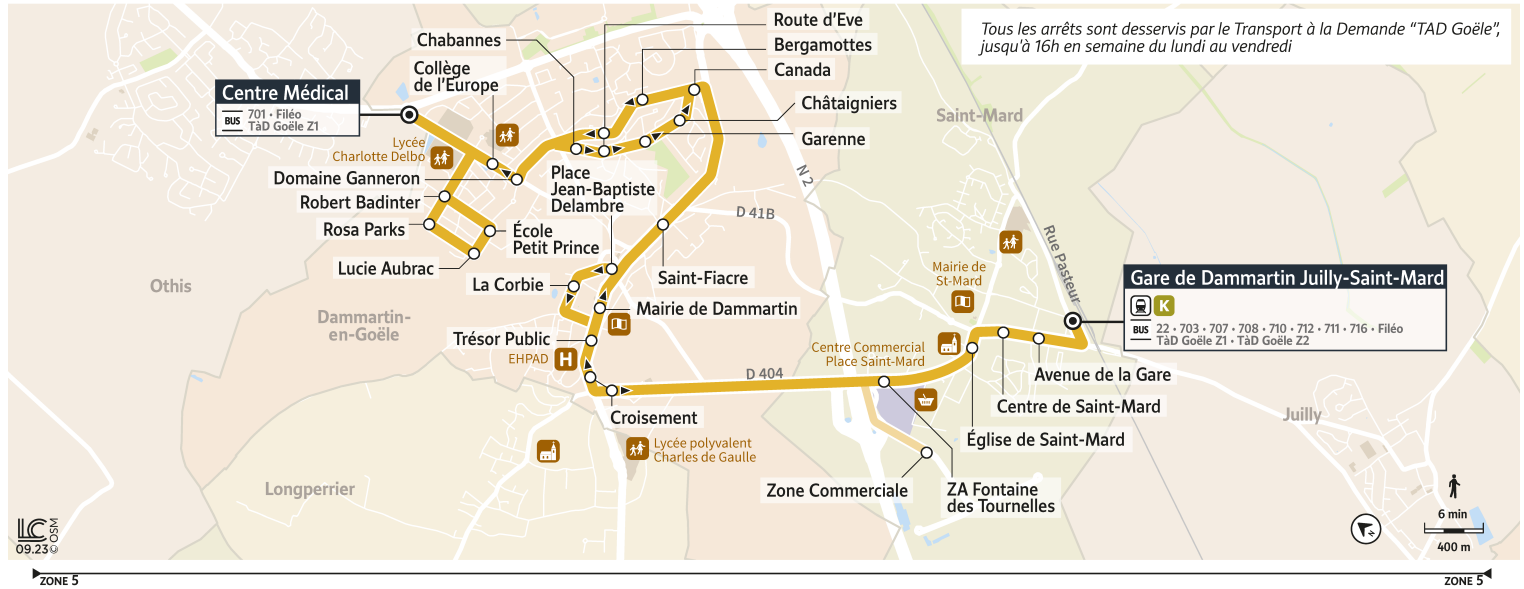

709

Direction :

Gare de Dammartin Juilly Saint Mard

Horaires valables à partir du 23 octobre 2023 au 5 novembre 2023

		Du lundi au vendredi en vacances scolaires														
DAMMARTIN-EN-GOËLE	Centre Médical	4:52	5:22	5:52	6:25	6:40	6:55	7:07	7:25	7:35	7:55	8:30	9:00	16:10	16:40	17:50
	Rosa Parks	4:54	5:24	5:54	6:27	6:42	6:57	7:09	7:27	7:37	7:57	8:32	9:02			
	Lucie Aubrac	4:56	5:26	5:56	6:29	6:44	6:59	7:11	7:29	7:39	7:59	8:34	9:04			
	Ecole Petit Prince	4:57	5:27	5:57	6:30	6:45	7:00	7:12	7:30	7:40	8:00	8:35	9:05			
	Robert Badinter	4:58	5:28	5:58	6:31	6:46	7:01	7:13	7:31	7:41	8:01	8:36	9:06			
	Collège de l'Europe	4:59	5:29	5:59	6:32	6:47	7:02	7:14	7:32	7:42	8:02	8:37	9:07	16:11	16:41	17:51
	Chabannes	5:00	5:30	6:00	6:33	6:48	7:03	7:15	7:33	7:43	8:03	8:38	9:08	16:12	16:42	17:52
	Route d'Eve	5:01	5:31	6:01	6:34	6:49	7:04	7:16	7:34	7:44	8:04	8:39	9:09	16:13	16:43	17:53
	Garenne	5:03	5:33	6:03	6:36	6:51	7:06	7:18	7:36	7:46	8:06	8:41	9:11	16:15	16:45	17:55
	Châtaigniers	5:04	5:34	6:04	6:37	6:52	7:07	7:19	7:37	7:47	8:07	8:42	9:12	16:16	16:46	17:56
	Canada	5:05	5:35	6:05	6:38	6:53	7:09	7:21	7:39	7:49	8:09	8:44	9:14	16:18	16:48	17:58
	Saint-Fiacre	5:08	5:38	6:08	6:41	6:56	7:12	7:24	7:42	7:52	8:12	8:47	9:17	16:21	16:51	18:01
	Place Jean-Baptiste Delambre	5:09	5:39	6:09	6:42	6:57	7:13	7:25	7:43	7:53	8:13	8:48	9:18	16:22	16:52	18:02
	La Corbie	5:10	5:40	6:10	6:43	6:58	7:14	7:26	7:44	7:54	8:14	8:49	9:19	16:23	16:53	18:03
	Trésor Public	5:10	5:40	6:10	6:43	6:59	7:15	7:27	7:45	7:55	8:15	8:50	9:20	16:24	16:54	18:04
Croisement	5:11	5:41	6:11	6:44	7:00	7:16	7:28	7:46	7:56	8:16	8:51	9:21	16:25	16:55	18:05	
Zone Commerciale														16:29	16:59	18:09
SAINT-MARD	Z.A. Fontaine des Tournelles	5:15	5:45	6:15	6:48	7:04	7:20	7:32	7:50	8:00	8:20	8:55	9:25	16:31	17:01	18:11
	Église de Saint-Mard	5:16	5:46	6:16	6:49	7:05	7:21	7:33	7:51	8:01	8:21	8:56	9:26	16:32	17:02	18:12
	Centre de Saint-Mard	5:17	5:47	6:17	6:50	7:06	7:22	7:34	7:52	8:02	8:22	8:57	9:27	16:33	17:03	18:13
	Avenue de la Gare	5:18	5:48	6:18	6:51	7:07	7:23	7:35	7:53	8:03	8:23	8:58	9:28	16:34	17:04	18:14
	Gare de Dammartin-Juilly-Saint-Mard	5:20	5:50	6:20	6:53	7:09	7:25	7:37	7:56	8:06	8:26	9:01	9:31	16:37	17:07	18:17

TàD

Tous les arrêts sont desservis par le TàD Goële, de 9:54 jusqu'à 16:50 du lundi au vendredi, et de 9:54 jusqu'à 20:50 le samedi, sur réservation.

Goële

Pour les trains de 20:13 et de 21:22, au départ de la Gare du Nord, du lundi au vendredi, le TàD Goële prend le relais de la ligne 709 et desservira tous les arrêts sur réservation. Plus d'information sur le site tad.iledefrance-mobilites.fr et sur l'application TAD Île-de-France Mobilités

Bon à savoir

- → Pas de service les dimanches et jours fériés.
- → Ces horaires sont donnés à titre indicatif et sont soumis aux aléas de circulation.