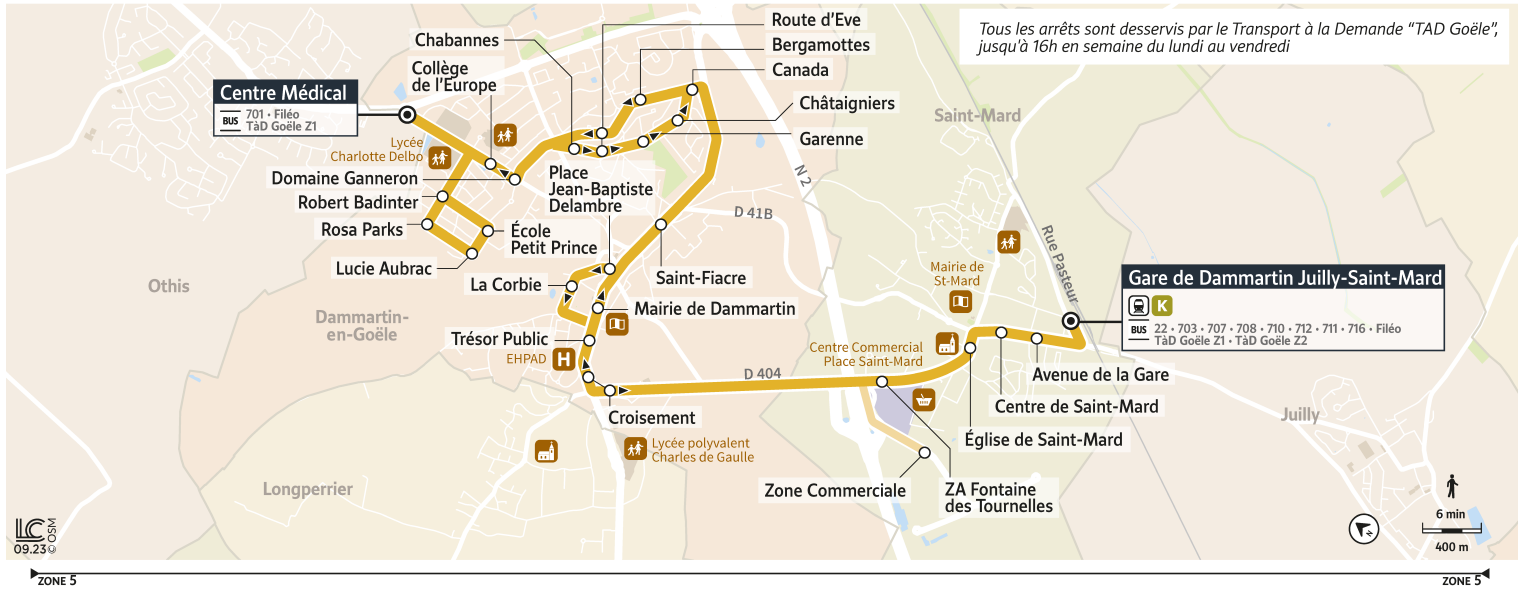

709

Direction :

DAMMARTIN-EN-GOËLE - Centre Médical

Horaires valables à partir du 23 octobre 2023 au 5 novembre 2023

		Du lundi au vendredi en vacances scolaires														
SAINT-MARD	Gare de Dammartin-Juilly-Saint-Mard	6:51	7:21	7:52	8:04	8:51	9:04	16:50	17:04	17:21	17:48	18:04	18:16	18:51	19:04	19:16
	Avenue de la Gare	6:54	7:24	7:55	8:07	8:54	9:07	16:53	17:07	17:24	17:51	18:07	18:19	18:54	19:07	19:19
	Centre de Saint-Mard	6:55	7:25	7:56	8:08	8:55	9:08	16:54	17:08	17:25	17:52	18:08	18:20	18:55	19:08	19:20
	Église de Saint-Mard	6:56	7:26	7:57	8:09	8:56	9:09	16:55	17:09	17:26	17:53	18:09	18:21	18:56	19:09	19:21
	Z.A. Fontaine des Tournelles	6:58	7:28	7:59	8:11	8:58	9:11	16:56	17:10	17:27	17:54	18:10	18:22	18:57	19:10	19:22
	Zone Commerciale	7:01	7:31	8:02	8:14	9:01	9:14									
	Croisement	7:06	7:36	8:07	8:19	9:06	9:19	17:00	17:14	17:31	17:58	18:14	18:26	19:01	19:14	19:26
DAMMARTIN-EN-GOËLE	Trésor Public	7:07	7:37	8:08	8:20	9:07	9:20	17:01	17:15	17:32	17:59	18:15	18:27	19:02	19:15	19:27
	Mairie de Dammartin	7:08	7:38	8:09	8:21	9:08	9:21	17:02	17:16	17:33	18:00	18:16	18:28	19:03	19:16	19:28
	Saint-Fiacre	7:10	7:40	8:11	8:23	9:10	9:23	17:04	17:18	17:35	18:02	18:18	18:30	19:05	19:18	19:30
	Canada	7:12	7:42	8:13	8:25	9:12	9:25	17:06	17:20	17:37	18:04	18:20	18:32	19:07	19:20	19:32
	Bergamottes	7:14	7:44	8:15	8:27	9:14	9:27	17:08	17:22	17:39	18:06	18:22	18:34	19:09	19:22	19:34
	Route d'Eve	7:15	7:45	8:16	8:28	9:15	9:28	17:09	17:23	17:40	18:07	18:23	18:35	19:10	19:23	19:35
	Domaine Ganneron	7:16	7:46	8:17	8:29	9:16	9:29	17:10	17:24	17:41	18:08	18:24	18:36	19:11	19:24	19:36
	Collège de l'Europe	7:17	7:47	8:18	8:30	9:17	9:30	17:11	17:25	17:42	18:09	18:25	18:37	19:12	19:25	19:37
	Rosa Parks							17:12	17:26	17:43	18:10	18:26	18:38	19:13	19:26	19:38
	Lucie Aubrac							17:14	17:28	17:45	18:12	18:28	18:40	19:15	19:28	19:40
	Ecole Petit Prince							17:15	17:29	17:46	18:13	18:29	18:41	19:16	19:29	19:41
Robert Badinter							17:16	17:30	17:47	18:14	18:30	18:42	19:17	19:30	19:42	
Centre Médical	7:18	7:48	8:19	8:31	9:18	9:31	17:18	17:32	17:49	18:16	18:32	18:44	19:19	19:32	19:44	

TàD

Tous les arrêts sont desservis par le TàD Goële, de 9:54 jusqu'à 16:50, du lundi au vendredi, et de 9:54 jusqu'à 20:50 le samedi, sur réservation.

Goële

Pour les trains de 20:13 et de 21:22, au départ de la Gare du Nord, du lundi au vendredi, le TàD Goële prend le relais de la ligne 709 et desservira tous les arrêts **sur réservation**. Plus d'information sur le site tad.iledefrance-mobilites.fr et sur l'application TAD Île-de-France Mobilités

Bon à savoir

→ Pas de service les dimanches et jours fériés.

→ Ces horaires sont donnés à titre indicatif et sont soumis aux aléas de circulation.