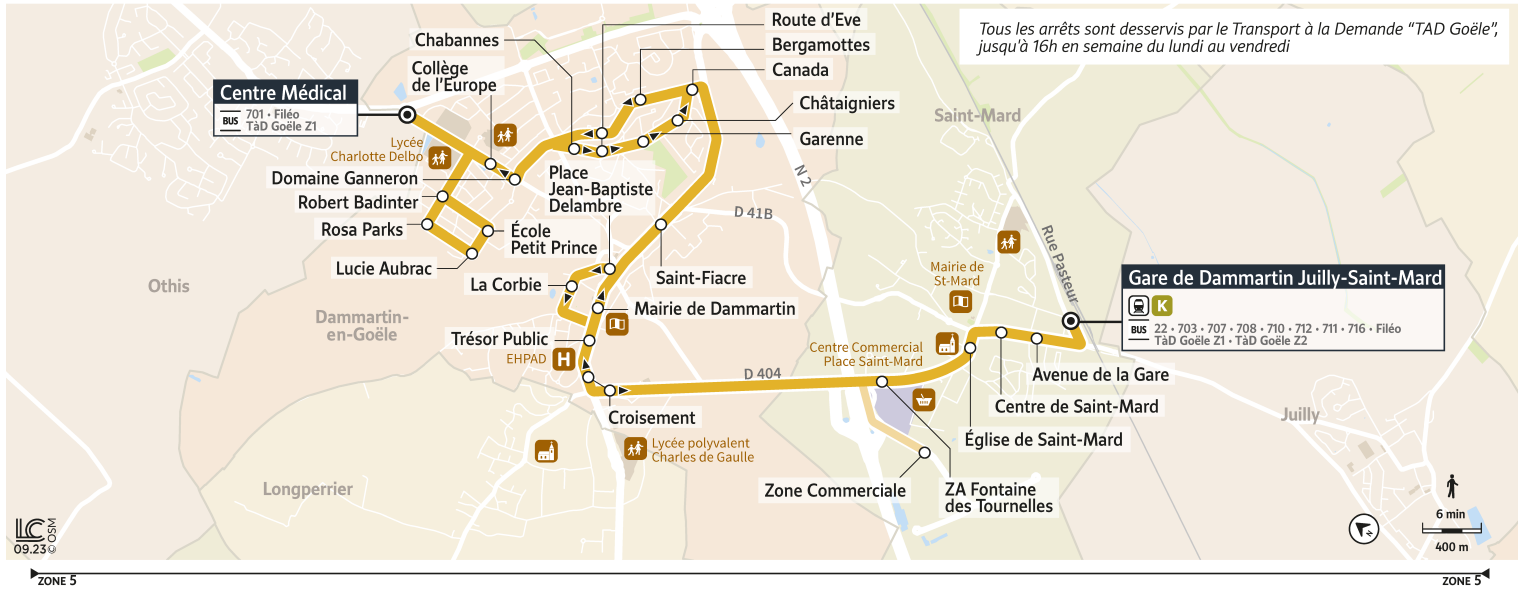

709

Direction :

DAMMARTIN-EN-GOËLE - Centre Médical

Horaires valables à partir du 23 octobre 2023 au 5 novembre 2023

		Du lundi au vendredi en vacances scolaires		
SAINT-MARD	Gare de Dammartin-Juilly-Saint-Mard	19:59	20:20	
	Avenue de la Gare	20:02	20:23	
	Centre de Saint-Mard	20:03	20:24	
	Église de Saint-Mard	20:04	20:25	
	Z.A. Fontaine des Tournelles	20:05	20:26	
	Croisement	20:09	20:30	
	DAMMARTIN-EN-GOËLE	Trésor Public	20:10	20:31
Mairie de Dammartin		20:11	20:32	
Saint-Fiacre		20:13	20:34	
Canada		20:15	20:36	
Bergamottes		20:17	20:38	
Route d'Eve		20:18	20:39	
Domaine Ganneron		20:19	20:40	
Collège de l'Europe		20:20	20:41	
Rosa Parks		20:21	20:42	
Lucie Aubrac		20:23	20:44	
Ecole Petit Prince		20:24	20:45	
Robert Badinter		20:25	20:46	
Centre Médical		20:27	20:48	

TàD

Tous les arrêts sont desservis par le TàD Goële, de 9:54 jusqu'à 16:50, du lundi au vendredi, et de 9:54 jusqu'à 20:50 le samedi, sur réservation.

Goële

Pour les trains de 20:13 et de 21:22, au départ de la Gare du Nord, du lundi au vendredi, le TàD Goële prend le relais de la ligne 709 et desservira tous les arrêts **sur réservation**. Plus d'information sur le site tad.iledefrance-mobilites.fr et sur l'application TAD Île-de-France Mobilités

i Bon à savoir

- → Pas de service les dimanches et jours fériés.
- → Ces horaires sont donnés à titre indicatif et sont soumis aux aléas de circulation.