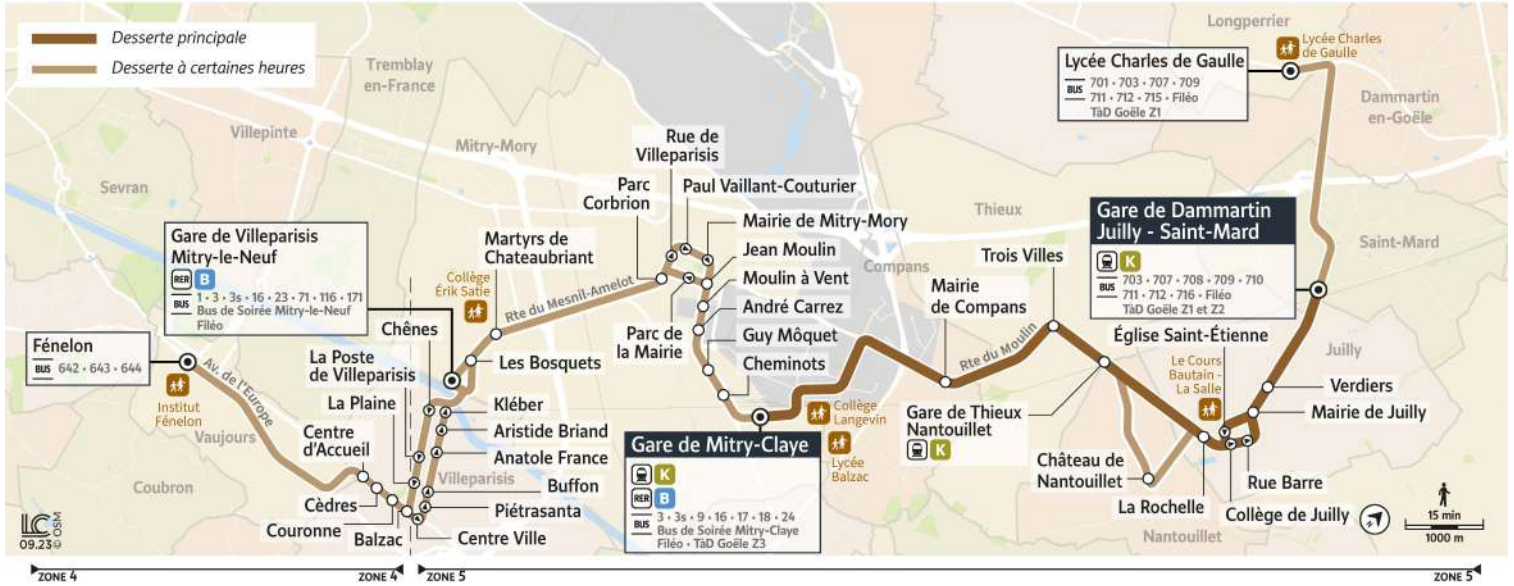

Horaires valables à partir du 11 septembre 2023 en période scolaire

Du lundi au vendredi

LONGPERRIER	Lycée Charles de Gaulle														16:40				17:40
SAINT-MARD	Gare de Dammartin-Juilly-Saint-Mard	12:45	13:15	13:45	14:15	14:45	15:15	15:45	16:05	16:10	16:35	16:50	17:05	17:15	17:35	17:50			
JUILLY	Les Verdiers	12:49	13:19	13:49	14:19	14:49	15:19	15:49	16:09	16:14	16:39	16:54	17:09	17:19	17:39	17:54			
	Mairie de Juilly	12:50	13:20	13:50	14:20	14:50	15:20	15:50	16:10	16:15	16:40	16:55	17:10	17:20	17:40	17:55			
	Église Saint-Etienne	12:51	13:21	13:51	14:21	14:51	15:21	15:51	16:11	16:16	16:41	16:56	17:11	17:21	17:41	17:56			
	La Rochelle	12:52	13:22	13:52	14:22	14:52	15:22	15:52	16:12	16:17	16:42	16:57	17:12	17:22	17:42	17:57			
NANTOUILLET	Château de Nantouillet											17:01						18:01	
	Gare de Thieux-Nantouillet	12:56	13:26	13:56	14:26	14:56	15:26	15:56	16:16	16:21	16:46	17:06	17:16	17:26	17:46	18:06			
THIEUX	Trois Villes	12:58	13:28	13:58	14:28	14:58	15:28	15:58	16:18	16:23	16:48	17:08	17:18	17:28	17:48	18:08			
COMPANS	Mairie de Compans	13:01	13:31	14:01	14:31	15:01	15:31	16:01	16:21	16:26	16:51	17:11	17:21	17:31	17:51	18:11			
MITRY-MORY	Gare de Mitry-Claye	13:08	13:38	14:08	14:38	15:08	15:38	16:08	16:28	16:33	16:58	17:18	17:28	17:38	17:58	18:18			
	Cheminots									16:35					17:40				
	Guy Môquet									16:36					17:41				
	André Carrez									16:38					17:43				
	Moulin à Vent									16:38					17:43				
	Jean Moulin									16:39					17:44				
	Parc de la Mairie									16:40					17:45				
	Parc Corbrion									16:41					17:46				
	Martyrs de Chateaubriant									16:45					17:50				
	Les Bosquets									16:48					17:53				
Gare de Villeparisis Mitry-le-Neuf									16:50					17:55					

Du lundi au vendredi

SAINT-MARD	Gare de Dammartin-Juilly-Saint-Mard	18:05	18:35	19:05	19:35
JUILLY	Les Verdiers	18:09	18:39	19:09	19:39
	Mairie de Juilly	18:10	18:40	19:10	19:40
	Église Saint-Etienne	18:11	18:41	19:11	19:41
	La Rochelle	18:12	18:42	19:12	19:42
NANTOUILLET	Gare de Thieux-Nantouillet	18:16	18:46	19:16	19:46
THIEUX	Trois Villes	18:18	18:48	19:18	19:48
COMPANS	Mairie de Compans	18:21	18:51	19:21	19:51
MITRY-MORY	Gare de Mitry-Claye	18:28	18:58	19:28	19:58

Bon à savoir

- → Pas de service les samedis, dimanches et jours fériés.
- → Ces horaires sont donnés à titre indicatif et sont soumis aux aléas de circulation.

- Circule le mercredi en période scolaire, et lundi à vendredi pendant les vacances.
- Circule uniquement en période scolaire.
- Circule le mercredi uniquement en période scolaire.
- Circule les lundis, mardis, jeudis et vendredis uniquement en période scolaire.