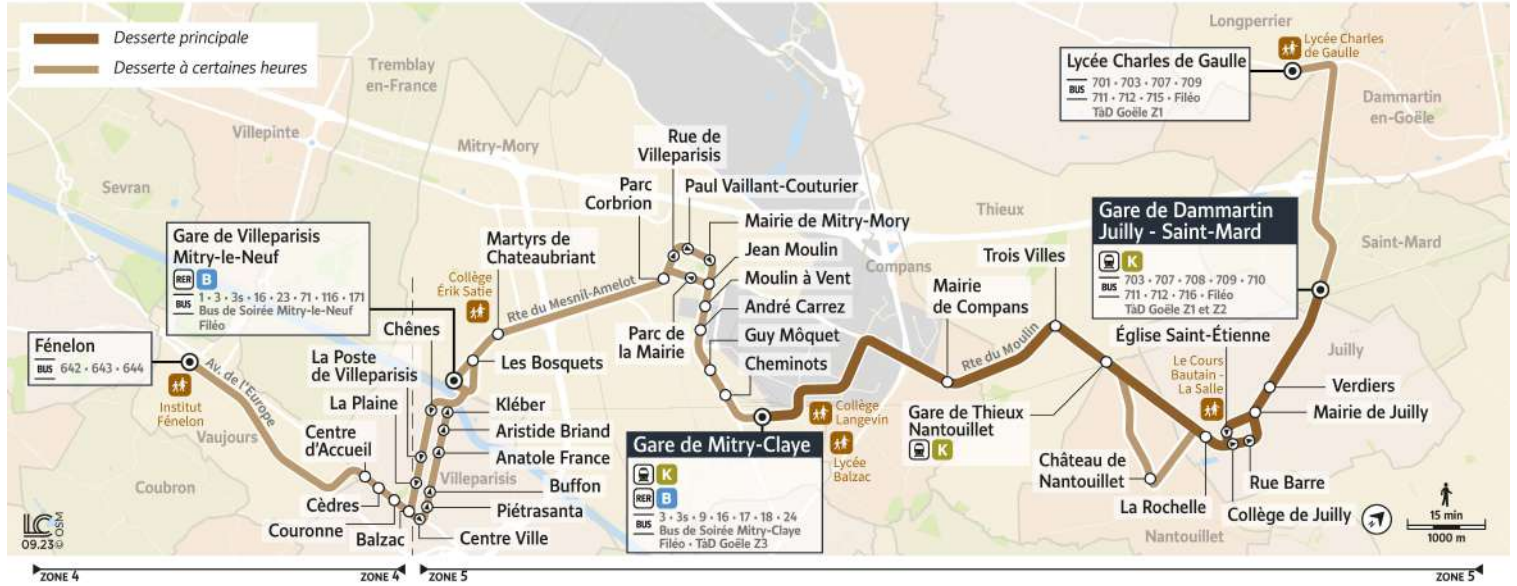

Horaires valables à partir du 11 septembre 2023 en période scolaire

		Du lundi au vendredi																	
LONGPERRIER	Lycée Charles de Gaulle													11:35					12:40
SAINT-MARD	Gare de Dammartin-Juilly-Saint-Mard	6:35	7:05	7:40	8:05	8:35	9:15	9:45	10:15	10:45	11:15	11:45	11:45	12:15	12:30	12:50			
JUILLY	Les Verdiers	6:39	7:09	7:44	8:09	8:39	9:19	9:49	10:19	10:49	11:19	11:49	11:49	12:19	12:34	12:54			
	Mairie de Juilly	6:40	7:10	7:45	8:10	8:40	9:20	9:50	10:20	10:50	11:20	11:50	11:50	12:20	12:35	12:55			
	Église Saint-Etienne	6:41	7:11	7:46	8:11	8:41	9:21	9:51	10:21	10:51	11:21	11:51	11:51	12:21	12:36	12:56			
	La Rochelle	6:42	7:13	7:47	8:13	8:42	9:22	9:52	10:22	10:52	11:22	11:52	11:52	12:22	12:37	12:57			
NANTOUILLET	Château de Nantouillet	6:46	7:18	7:51	8:18	8:46						11:56				13:01			
	Gare de Thieux-Nantouillet	6:51	7:22	7:56	8:22	8:51	9:26	9:56	10:26	10:56	11:26	12:01	11:56	12:26	12:41	13:06			
THIEUX	Trois Villes	6:53	7:23	7:58	8:23	8:53	9:28	9:58	10:28	10:58	11:28	12:03	11:58	12:28	12:43	13:08			
COMPANS	Mairie de Compans	6:56	7:26	8:01	8:26	8:56	9:31	10:01	10:31	11:01	11:31	12:06	12:01	12:31	12:46	13:11			
MITRY-MORY	Gare de Mitry-Claye	7:03	7:33	8:08	8:33	9:03	9:38	10:08	10:38	11:08	11:38	12:13	12:08	12:38	12:53	13:18			
	Cheminots		7:35		8:35										12:55				
	Guy Môquet		7:36		8:36										12:56				
	André Carrez														12:58				
	Moulin à Vent														12:58				
	Jean Moulin														12:59				
	Parc de la Mairie														13:00				
	Parc Corbrion														13:01				
	Martyrs de Châteaubriant		7:43		8:43										13:05				
	Les Bosquets		7:45		8:45										13:08				
VILLEPARISIS	Gare de Villeparisis Mitry-le-Neuf		7:46		8:46										13:10				
	Chênes		7:47		8:47														
	La Poste de Villeparisis		7:48		8:48														
	La Plaine		7:49		8:49														
	Balzac		7:50		8:50														
	Couronne		7:51		8:51														
	Cèdres		7:52		8:52														
VAUJOURS	Centre d'Accueil		7:53		8:53														
	Institut Fénelon		7:58		8:58														

Bon à savoir

- → Pas de service les samedis, dimanches et jours fériés.
- → Ces horaires sont donnés à titre indicatif et sont soumis aux aléas de circulation.

- Circule uniquement en période scolaire.
- Circule le mercredi uniquement en période scolaire.
- Circule les lundis, mardis, jeudis et vendredis uniquement en période scolaire.